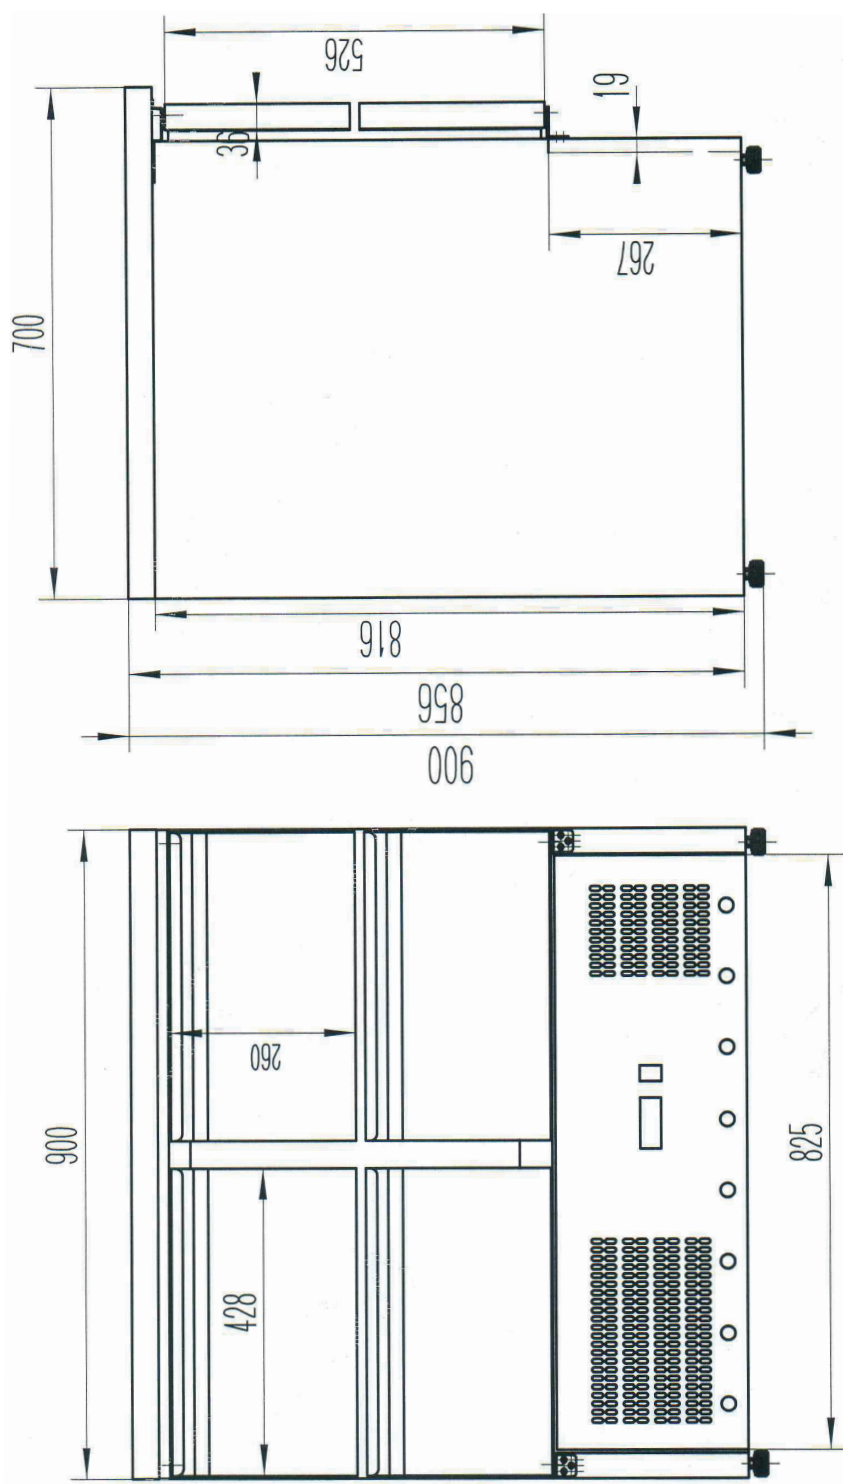

Technický list

Technický výkres

Stůl chladicí 2x2 zásuvky

Model

Sap kód

00013324

MTZ 904

Skupina artiklů

Stoly chladicí a mrazicí

Stůl chladicí 2x2 zásuvky

| | | |
|--------------|------------------------|--------------------------|
| Model | Sap kód | 00013324 |
| MTZ 904 | Skupina artiklů | Stoly chladicí a mrazicí |

1. Sap kód:

00013324

2. Šířka netto [mm]:

900

3. Hloubka netto [mm]:

700

4. Výška netto [mm]:

880

5. Hmotnost netto [kg]:

89.00

6. Šířka brutto [mm]:

970

7. Hloubka brutto [mm]:

765

8. Výška brutto [mm]:

1095